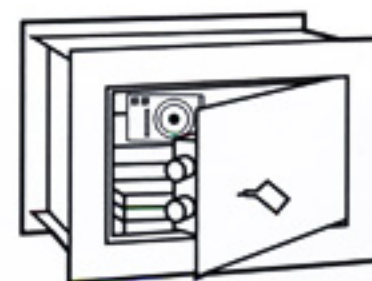

Secure Safe

Modèles

B-25K/E

BL-23E

BW-23K

Dimensions

Secure Safe

Modèle	Serrure	Article No	Dimensions extérieures (mm)			Dimensions intérieures (mm)			Volume (litres)	Poids (kg.)	Tablette (qté)
			Haut.	Larg.	Prof.	Haut.	Larg.	Prof.			
B-25K	clé	SL02300	250	350	250	245	345	200	17	14	1
B-25E	électronique	SL02301	250	350	250	245	345	200	17	14	1

Secure Laptop Safe

Modèle	Serrure	Article No	Dimensions extérieures (mm)			Dimensions intérieures (mm)			Volume (litres)	Poids (kg.)	Tablette (qté)
			Haut.	Larg.	Prof.	Haut.	Larg.	Prof.			
BL-23E	électronique	SL01800	230	450	400	225	445	350	35	18	1