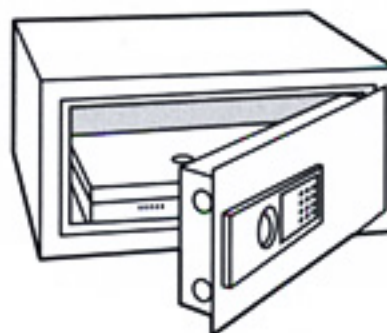

Secure Safe

Modèles

B-25K/E

BL-23E

BW-23K

Dimensions

Secure Safe

Modèle	Serrure	Article No	Dimensions extérieures (mm)			Dimensions intérieures (mm)			Volume (litres)	Poids (kg.)	Tablette (qté)
			Haut.	Larg.	Prof.	Haut.	Larg.	Prof.			
B-25K	clé	SL02300	250	350	250	245	345	200	17	14	1
B-25E	électronique	SL02301	250	350	250	245	345	200	17	14	1

Secure Laptop Safe

Modèle	Serrure	Article No	Dimensions extérieures (mm)			Dimensions intérieures (mm)			Volume (litres)	Poids (kg.)	Tablette (qté)
			Haut.	Larg.	Prof.	Haut.	Larg.	Prof.			
BL-23E	électronique	SL01800	230	450	400	225	445	350	35	18	1

Secure Wall Safe

Modèle	Serrure	Article No	Dimensions extérieures (mm)			Dimensions intérieures (mm)			Volume (litres)	Poids (kg.)	Tablette (qté)
			Haut.	Larg.	Prof.	Haut.	Larg.	Prof.			
BW-23K	clé	SL02202	230	330	200	225	325	150	13	11	1