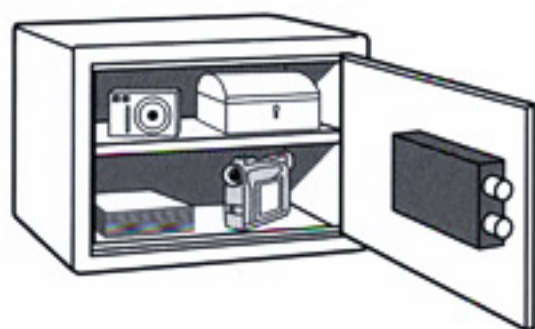

Secure Safe

Modèles

B-25K/E

BL-23E

BW-23K

Dimensions

Secure Safe

Modèle	Serrure	Article No	Dimensions extérieures (mm)			Dimensions intérieures (mm)			Volume (litres)	Poids (kg.)	Tablette (qté)
			Haut.	Larg.	Prof.	Haut.	Larg.	Prof.			
B-25K	clé	SL02300	250	350	250	245	345	200	17	14	1
B-25E	électronique	SL02301	250	350	250	245	345	200	17	14	1

Secure Laptop Safe

Modèle	Serrure	Article No	Dimensions extérieures (mm)			Dimensions intérieures (mm)			Volume (litres)	Poids (kg.)	Tablette (qté)
			Haut.	Larg.	Prof.	Haut.	Larg.	Prof.			
BL-23E	électronique	SL01800	230	450	400	225	445	350	35	18	1

Secure Wall Safe

Modèle	Serrure	Article No	Dimensions extérieures (mm)			Dimensions intérieures (mm)			Volume (litres)	Poids (kg.)	Tablette (qté)
			Haut.	Larg.	Prof.	Haut.	Larg.	Prof.			
BW-23K	clé	SL02202	230	330	200	225	325	150	13	11	1