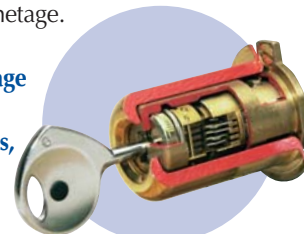

UN CYLINDRE DE HAUTE SÛRETÉ

CONSIDÉRÉ COMME LA RÉFÉRENCE

Pièce maîtresse des serrures de défense Fichet et du bloc-porte blindé Forges Duo G 071, le cylindre 787.Z est conçu pour résister à toute tentative d'ouverture par manipulation ou crochetage. Une protection en acier traité accroît encore sa **haute résistance aux attaques par sciage, perçage et arrachement.**

Avec ses **100 millions de combinaisons différentes**, il est aujourd'hui considéré comme la référence en matière de cylindre de haute sûreté.